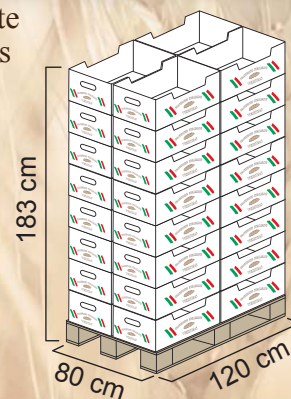

Datenblatt

Baguettino Cereali

Unter Schutzatmosphäre verpackt, Hergestellt in Deutschland.
Gewicht 350 g

Artikelnummer 442
EAN Code 4033962006779
EAN Display 4033962006786

	Stück pro Beutel	1
	Beutel pro Karton	14
Verpackung (Europalette)	Karton pro Lage	4
	Lagen	8
	Karton pro Palette	32
	Beutel pro Palette	448

Shelf life / MHD 70 Tage

Verpackungseinheit

Paket:
Mindestbestellmenge
4 Karton
auch
gemischt

Europalette
32 Kartons

Mögliche Bestellmengen:
4 - 8 - 12 - 16 - 20 Kartons