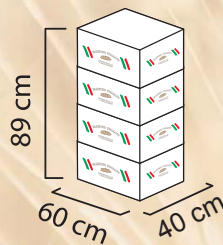

Datenblatt

Baguettino Cereali

Unter Schutzatmosphäre verpackt, Hergestellt in Deutschland.
Gewicht 350 g

Artikelnummer 442
EAN Code 4033962006779
EAN Display 4033962006786

	Stück pro Beutel	1
	Beutel pro Karton	14
Verpackung (Europalette)	Karton pro Lage	4
	Lagen	8
	Karton pro Palette	32
	Beutel pro Palette	448

Shelf life / MHD 70 Tage

Verpackungseinheit

Paket:
Mindestbestellmenge
4 Karton
auch
gemischt

Europalette
32 Kartons

Mögliche Bestellmengen:
4 - 8 - 12 - 16 - 20 Kartons